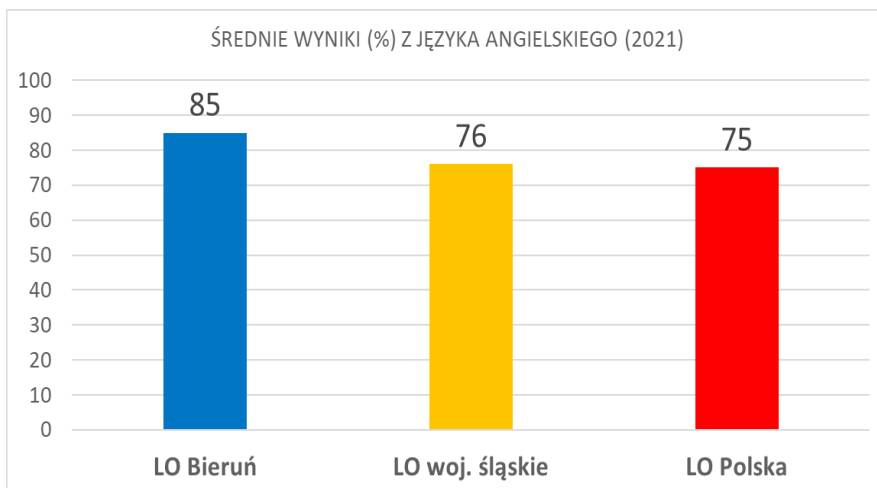

SUKCES MATURALNY LICEUM W BIERUNIU 2021

Emocje związane z maturalnymi zmaganiem już opadły, ukazały się wszystkie wyniki i są dostępne analizy Okręgowej Komisji Egzaminacyjnej i Centralnej Komisji Egzaminacyjnej. My także dokonaliśmy podsumowania i z dumą prezentujemy zdawalność oraz średnie wyniki z przedmiotów obowiązkowych naszych Licealistów na tle kraju i województwa.

Do matury w tym roku przystąpili prawie wszyscy absolwenci. Nie przystąpiła jedna osoba z przyczyn losowych – co jest ewenementem, gdyż od lat w naszym Liceum do egzaminu maturalnego przystępuje 100 % absolwentów. **Tak więc tzw. wskaźnik przystępowalności w naszej szkole w tym roku wynosi 99,1 %.** Najbardziej fascynujący wszystkich wynik, którym często – a nie do końca słusznie – określa się poziom całej matury. **W naszej szkole w tym roku wynosi on 90%.**

W województwie śląskim poziom zdawalności wyniósł 79,1%, a w kraju 81 % Podkreślić trzeba, że wyniki te dotyczą tylko liceów ogólnokształcących.

To jak zdali nasi uczniowie najlepiej zilustrują wykresy: