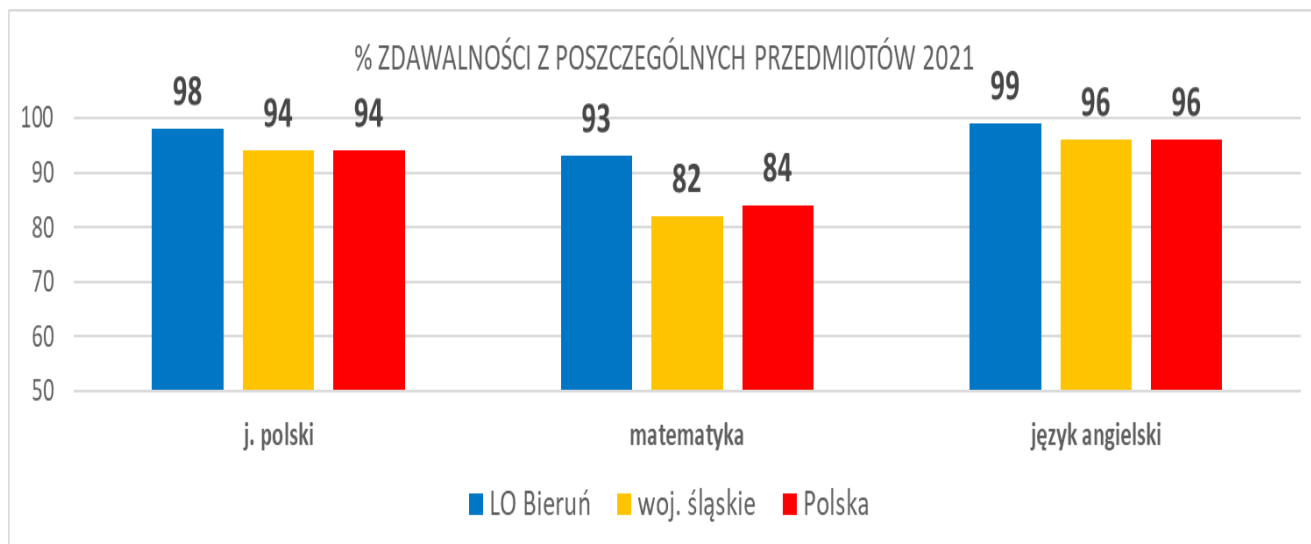

Do matury w tym roku przystąpili prawie wszyscy absolwenci. Nie przystąpiła jedna osoba z przyczyn losowych – co jest ewenementem, gdyż od lat w naszym Liceum do egzaminu maturalnego przystępuje 100 % absolwentów. **Tak więc tzw. wskaźnik przystępowalności w naszej szkole w tym roku wynosi 99,1 %.** Najbardziej fascynujący wszystkich wynik, którym często – a nie do końca słusznie – określa się poziom całej matury. **W naszej szkole w tym roku wynosi on 90%.**

W województwie śląskim poziom zdawalności wyniósł 79,1%, a w kraju 81 % Podkreślić trzeba, że wyniki te dotyczą tylko liceów ogólnokształcących.

To jak zdali nasi uczniowie najlepiej zilustrują wykresy:

Średnie wyniki są więc o 10 % wyższe od średnich wojewódzkich i krajowych

Co prawda nikt tego nie zakazuje, jednak wskaźnik zdawalności matury ma sens tylko w przypadku, **kiedy charakteryzuje cały egzamin maturalny** (zdanie wszystkich 3 przedmiotów obowiązkowych), **bo przecież ma on informować o tym ilu uczniów zdało maturę i otrzymało świadectwa dojrzałości. Ale skoro inni tak robią, to my też się pochwalimy:**