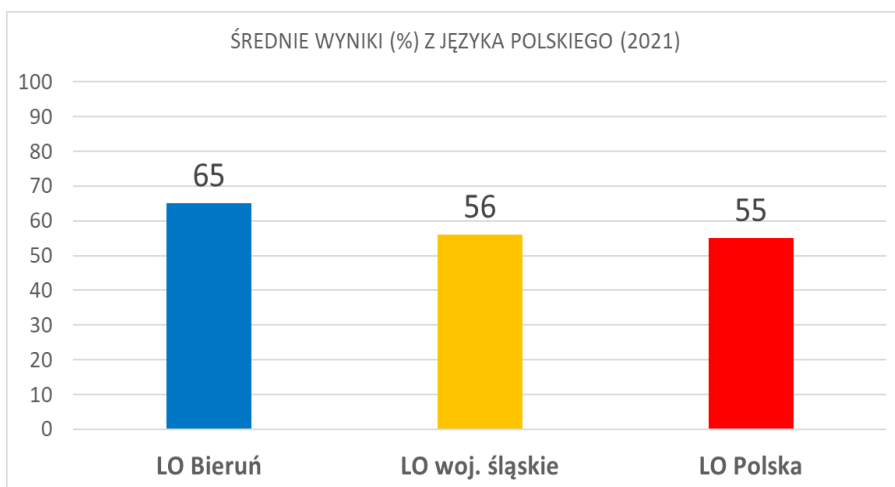

SUKCES MATURALNY LICEUM W BIERUNIU 2021

Emocje związane z maturalnymi zmaganiem już opadły, ukazały się wszystkie wyniki i są dostępne analizy Okręgowej Komisji Egzaminacyjnej i Centralnej Komisji Egzaminacyjnej. My także dokonaliśmy podsumowania i z dumą prezentujemy zdawalność oraz średnie wyniki z przedmiotów obowiązkowych naszych Licealistów na tle kraju i województwa.

Do matury w tym roku przystąpili prawie wszyscy absolwenci. Nie przystąpiła jedna osoba z przyczyn losowych – co jest ewenementem, gdyż od lat w naszym Liceum do egzaminu maturalnego przystępuje 100 % absolwentów. **Tak więc tzw. wskaźnik przystępowalności w naszej szkole w tym roku wynosi 99,1 %.** Najbardziej fascynujący wszystkich wynik, którym często – a nie do końca słusznie – określa się poziom całej matury. **W naszej szkole w tym roku wynosi on 90%.**

W województwie śląskim poziom zdawalności wyniósł 79,1%, a w kraju 81 % Podkreślić trzeba, że wyniki te dotyczą tylko liceów ogólnokształcących.

To jak zdali nasi uczniowie najlepiej zilustrują wykresy: