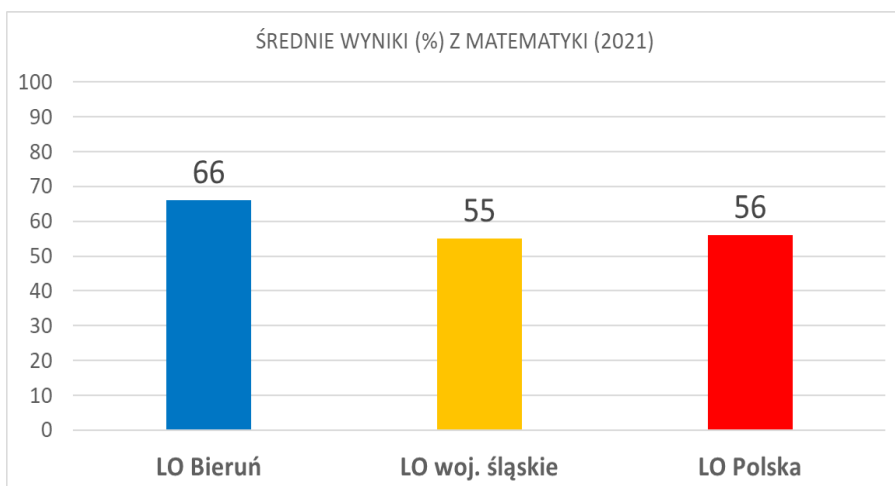

SUKCES MATURALNY LICEUM W BIERUNIU 2021

Emocje związane z maturalnymi zmaganiem już opadły, ukazały się wszystkie wyniki i są dostępne analizy Okręgowej Komisji Egzaminacyjnej i Centralnej Komisji Egzaminacyjnej. My także dokonaliśmy podsumowania i z dumą prezentujemy zdawalność oraz średnie wyniki z przedmiotów obowiązkowych naszych Licealistów na tle kraju i województwa.

Do matury w tym roku przystąpili prawie wszyscy absolwenci. Nie przystąpiła jedna osoba z przyczyn losowych – co jest ewenementem, gdyż od lat w naszym Liceum do egzaminu maturalnego przystępuje 100 % absolwentów. **Tak więc tzw. wskaźnik przystępowalności w naszej szkole w tym roku wynosi 99,1 %.** Najbardziej fascynujący wszystkich wynik, którym często – a nie do końca słusznie – określa się poziom całej matury. **W naszej szkole w tym roku wynosi on 90%.**

W województwie śląskim poziom zdawalności wyniósł 79,1%, a w kraju 81 % Podkreślić trzeba, że wyniki te dotyczą tylko liceów ogólnokształcących.

To jak zdali nasi uczniowie najlepiej zilustrują wykresy: