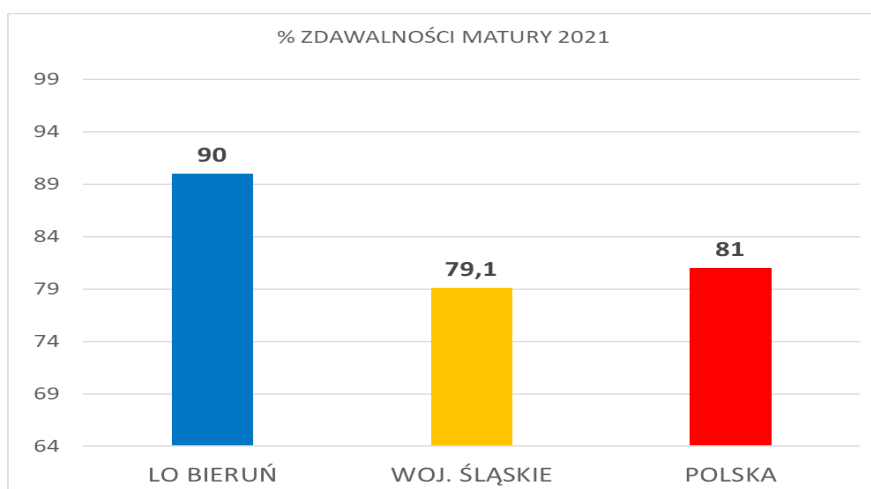

SUKCES MATURALNY LICEUM W BIERUNIU 2021

Emocje związane z maturalnymi zmaganiem już opadły, ukazały się wszystkie wyniki i są dostępne analizy Okręgowej Komisji Egzaminacyjnej i Centralnej Komisji Egzaminacyjnej. My także dokonaliśmy podsumowania i z dumą prezentujemy zdawalność oraz średnie wyniki z przedmiotów obowiązkowych naszych Licealistów na tle kraju i województwa.

Do matury w tym roku przystąpili prawie wszyscy absolwenci. Nie przystąpiła jedna osoba z przyczyn losowych – co jest ewenementem, gdyż od lat w naszym Liceum do egzaminu maturalnego przystępuje 100 % absolwentów. **Tak więc tzw. wskaźnik przystępowalności w naszej szkole w tym roku wynosi 99,1 %.** Najbardziej fascynujący wszystkich wynik, którym często – a nie do końca słusznie – określa się poziom całej matury. **W naszej szkole w tym roku wynosi on 90%.**

W województwie śląskim poziom zdawalności wyniósł 79,1%, a w kraju 81 % Podkreślić trzeba, że wyniki te dotyczą tylko liceów ogólnokształcących.

To jak zdali nasi uczniowie najlepiej zilustrują wykresy: